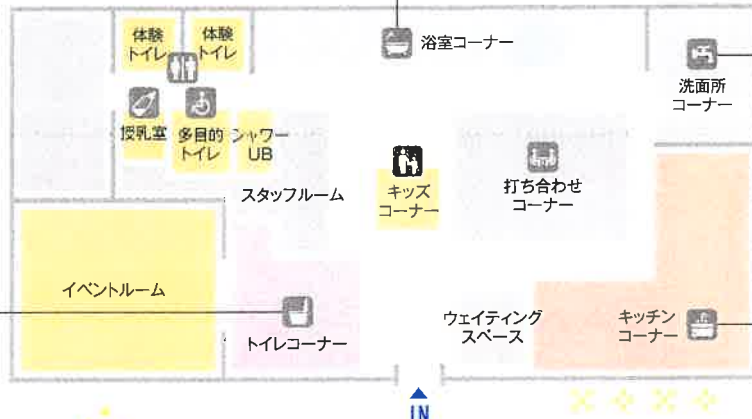

お菓子
つかみ取り

ポップコーン
プレゼント

11.30^土
12.8^日

夢のトイレ
ぬりえコンテスト

近隣保育園による
ぬりえコンテスト開催中。

会場
案内図

TOTO 沖縄ショールーム

〒901-1117 沖縄県島尻郡南風原町津嘉山270
営業時間 10:00~17:00
休館日 毎週水曜日・夏季休暇・年末年始
(ただし、祝日の水曜日は開館)

0120-43-1010

NEW SHOWROOM

新

TOTO沖縄ショールームのご案内

最新型の商品や人気商品の使い勝手と機能性を実感できるショールームは理想の住まいを実現する強い味方です。お気軽にお越しください。

浴室コーナー

洗面所コーナー

トイレコーナー

キッチンコーナー

実際に見て・触れて・実感してください!

ESCUA

こだわりから生まれる洗練

一人ひとりの「こうしたい」を、セミオーダー感覚で叶えられる洗面化粧台。こだわりに満ちた空間が、あなたを洗練された日常へと導きます。

NEOREST

美しい佇まい
ディテールにこだわる

進化しつづけるウォッシュレット一体型便器。陶器の質感を生かし、優美な曲線を描く佇まいは、極上のおもてなしを提供する。トイレの未来は、ここから始まる。